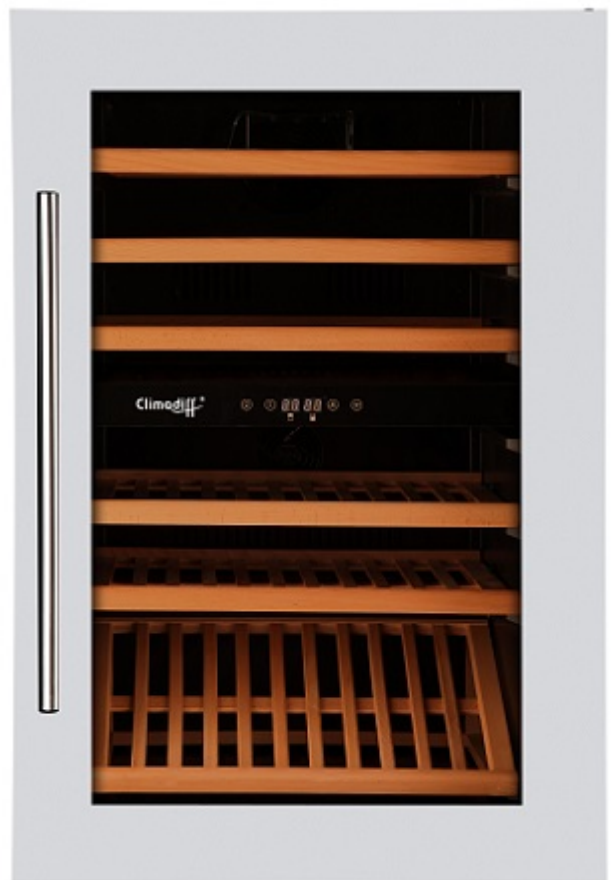

Climadiff®

N°1 DES CAVES A VIN II

Inbouwgamma

Wijnserveerkast dubbel compartiment

41 flessen*

CLI45

- *Installatie : integreerbaar kolombouw*
- *Koelsysteem : compressor (geventileerde koeling)*
- *Temperatuurbereik : 5-22°C*
- *Metalen buitenwerk kleur zwart*
- *Binnenafwerking PVC kleur zwart*
- *1 omkeerbare glazen deur, dubbel glas transparant en gefumeerd, kader inox*
- *Elektronische regeling*
- *5 vaste houten leggers*

Climadiff®

N°1 DES CAVES A VIN II

Referentie : CLI45

- Vereiste omgevingstemperatuur : 16°-38°C

- **Uitrusting :**

Witte LED-verlichting met schakelaar
Anti-trillingssysteem
Elektronische display temperatuur (rood)