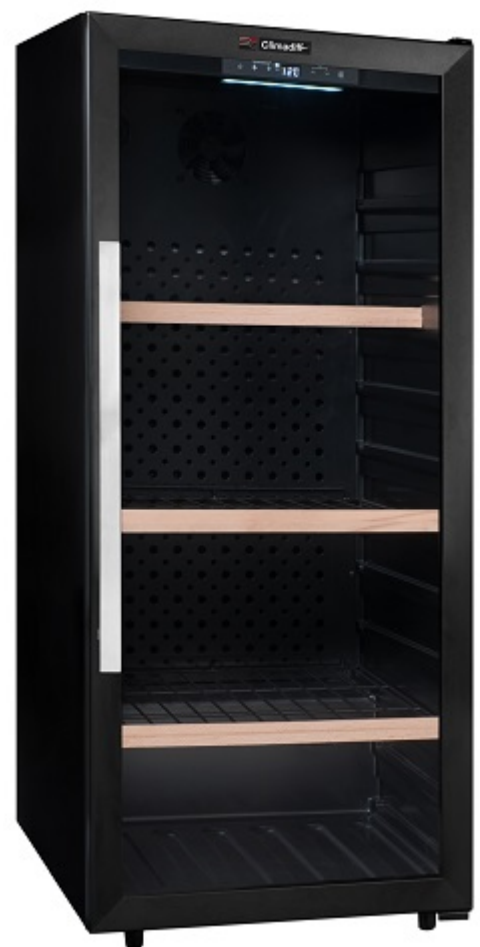

## Polyvalente wijnkast voor bewaren of serveren

**160 flessen\***

**PCLV160**

- *Installatie : vrijstaand*
- *Koelingsysteem: compressor (statische of geventileerde koeling)*
- *Aanpasbare temperatuur : 5°-20°C*
- *Metalen buitenwerk kleur zwart*
- *Binnenbekleding PVC kleur zwart*
- *1 glazen deur, dubbel glas, donker en getemperd anti-UV, zwarte kader*
- *Elektronische regeling*
- *2 vaste stalen leggers met houten front*  
*1 halve stalen legger met houten front*  
*1 halve metalen plateau voor verticale stokkage*

*Een wijnkast aanpasbaar naargelang uw wensen en behoeften:*

*-ofwel gebruikt u het toestel als een 100 % polyvalente kast: voor tegelijk bewaring van bijvoorbeeld rode wijn en tevens koeling van witte of rosé wijn. Het toestel maakt hierbij gebruik van de hogere temperatuur in de bovenste regionen van de kast. Onderin blijft het beduidend koeler.*

*-ofwel gebruikt u het toestel als een 100 % bewaarkast: in deze toepassing wordt de ingebouwde ventilator gebruikt en ontstaat zo een volledig homogene temperatuur.*

*Een capaciteit geoptimaliseerd halve metalen plaat die een verticale opslag biedt voor 12 flessen 75cl t ype Bordeaux traditioneel*

*Een modern design mede door de binnen LED-display*

*Extra bescherming dankzij het Wintersysteem*