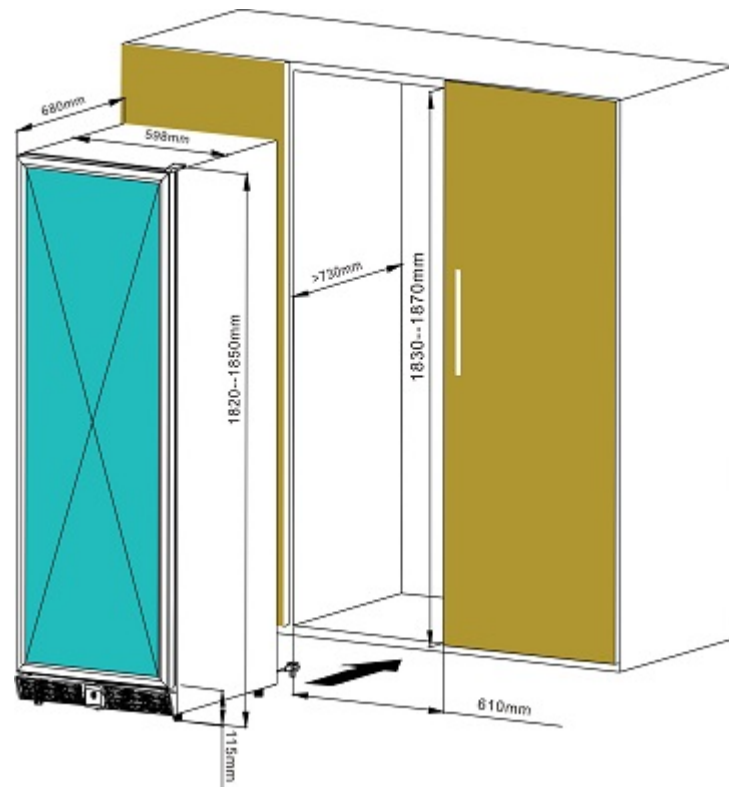

WijnsERVEERKast met 2 compartimenten

161 flessen*

PRO161XDZ

- *Installatie : vrijstaand en inbouwbaar*
- *Koelsysteem : compressor (geventileerd)*
- *Temperatuursbereik : 5-10°C / 10-18°C*
- *Metalen buitenwerk zwart gekleurd*
- *Binnenafwerking zwart gekleurd PVC*
- *1 glazen deur met slot, dubbel verduisterd anti-UV glas*
- *Elektronische regeling*
- *13 glijdende houten leggers met metalen front*
1 halve glijdende houten legger met metalen front

Afmetingen (B x D x H cm) :

Verpakt : 66x75x196.5
Toestel: 59.8x68x182

Gewicht (Kg) :

Bruto : 165,00
Netto: 148,00

Gencod UVC :

3595320104639

niet bindende afbeeldingen

* type Bordeaux traditioneel.
Door toevoeging van leggers zal de
opslagcapaciteit aanzienlijk verminderen.